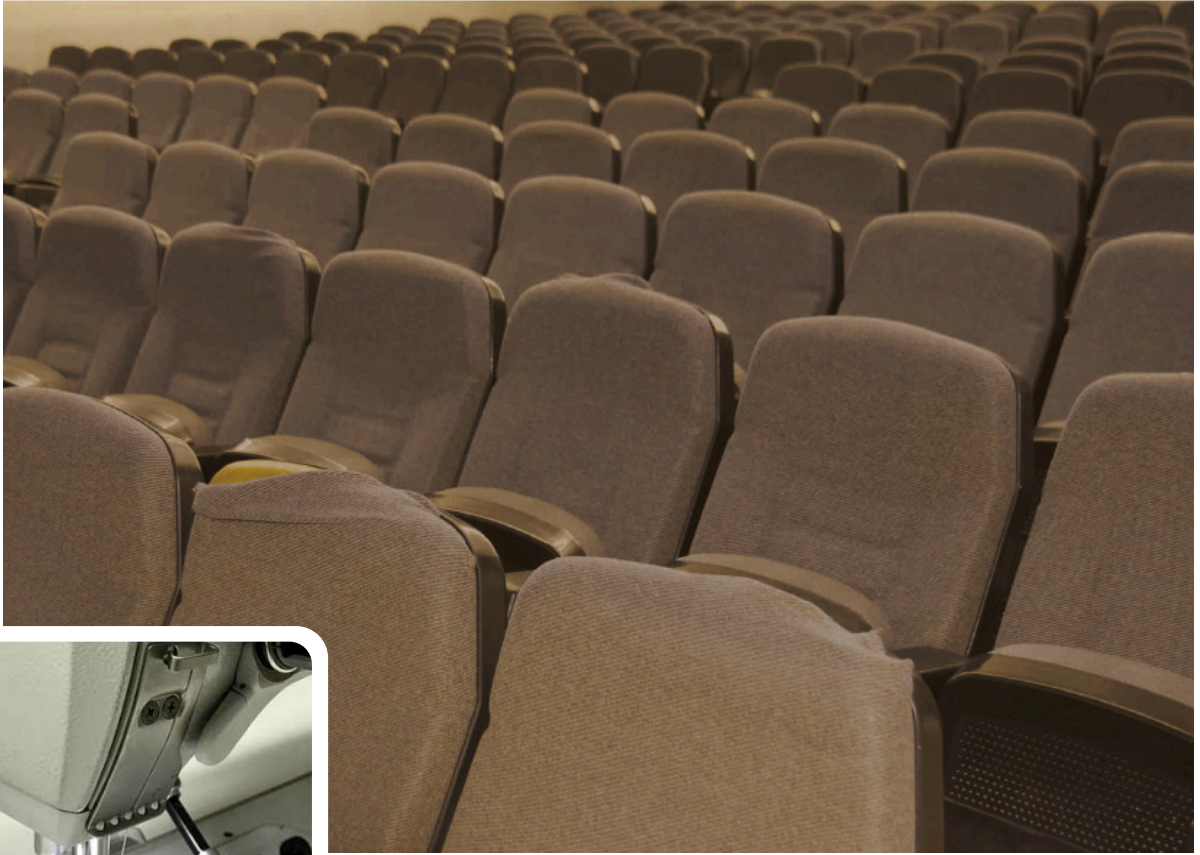

RETAPISSAT de BUTAQUES
CINEMES, TEATRES, AUDITORIS,
SALES D'ACTES, DE CONFERÈNCIES
SENSE DESMUNTAR